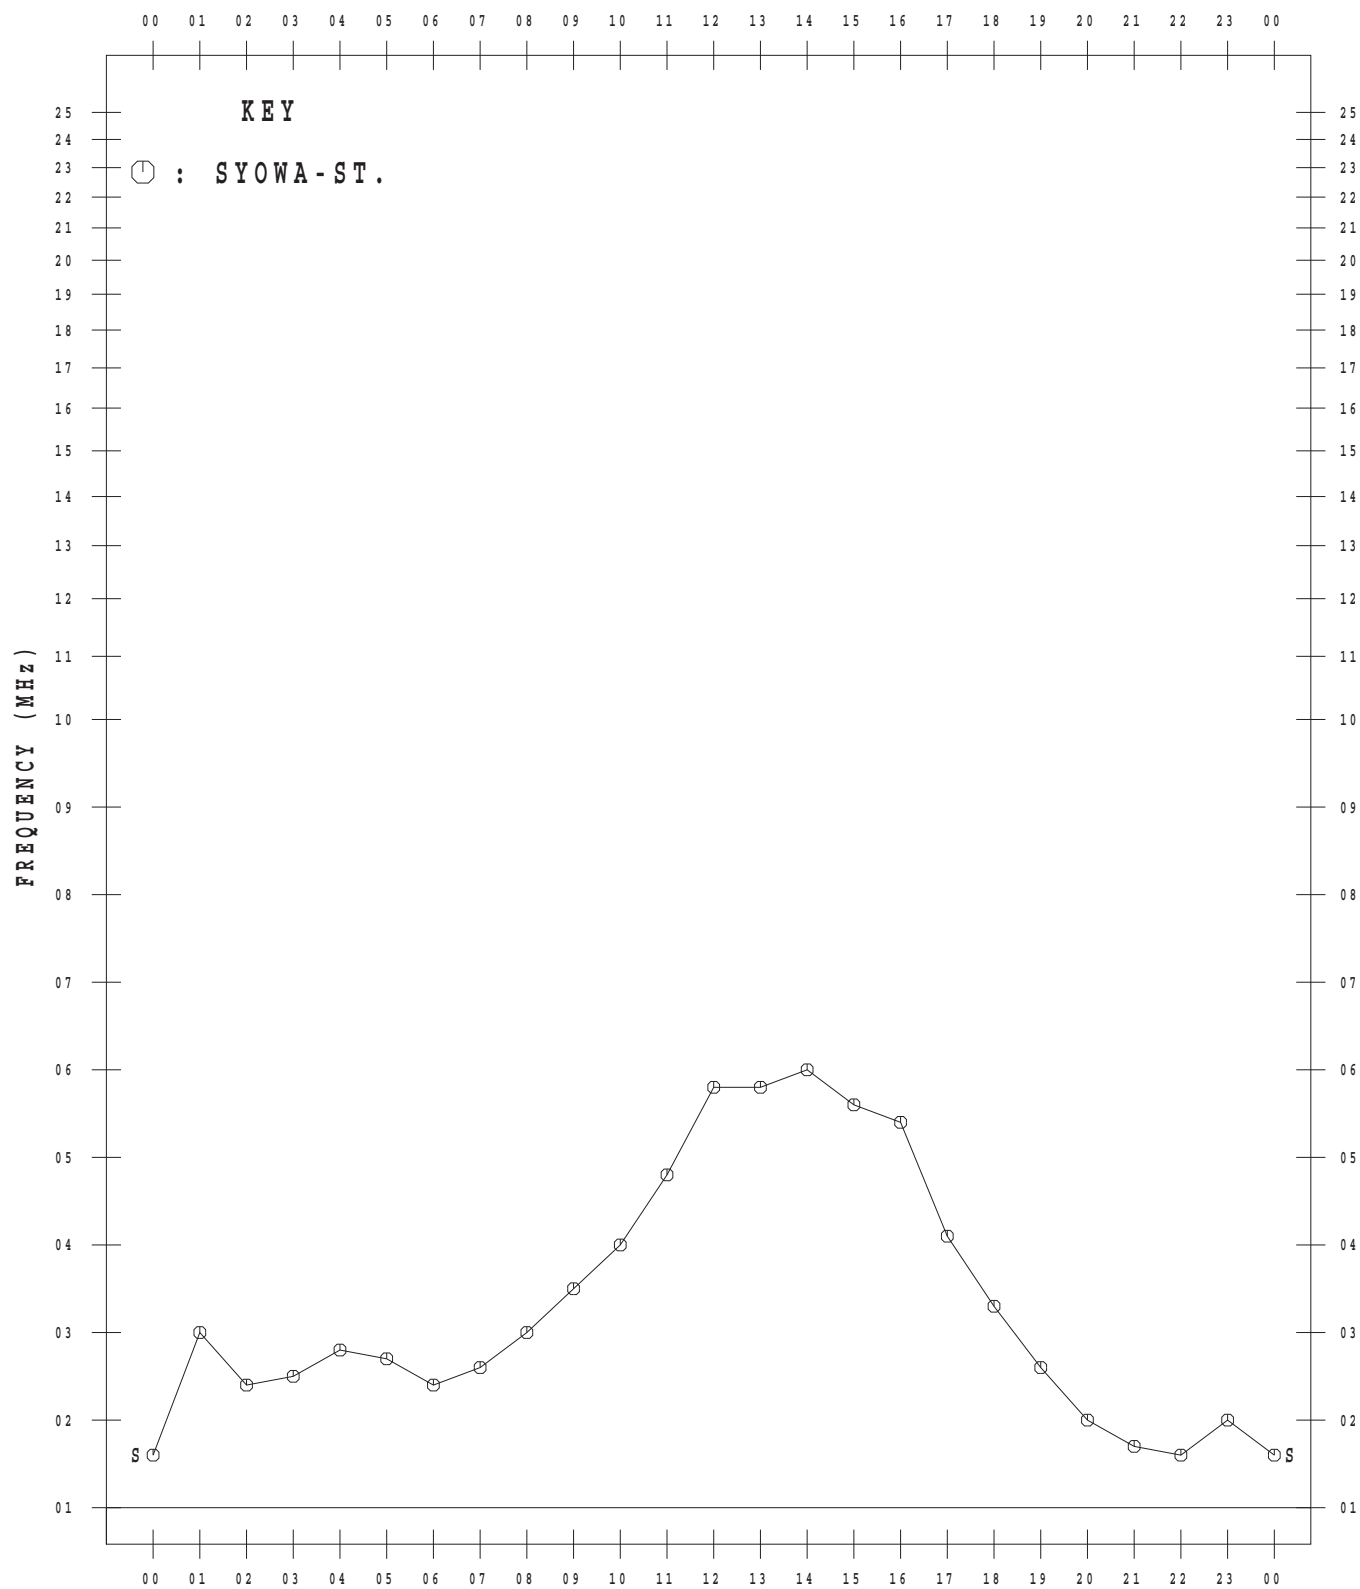

45°E MEAN TIME

JUN. 2015

MONTHLY MEDIAN VALUES OF f_oF_2

45°E MEAN TIME

JUL. 2015

MONTHLY MEDIAN VALUES OF f_oF₂

45°E MEAN TIME

AUG. 2015